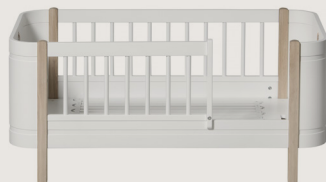

Wood Mini+

First sleep
Erster Schlaf
w 74 x l 126 x h 87 cm

Self-dependence
Selber können
w 74 x l 166 x h 57,5 cm

Learn to sleep
Selber schlafen lernen
w 74 x l 126 x h 87 cm

With many functions and all bed settings included - as children grow the Wood Mini+ adapts for longer usability.

Mit fünf Funktionen und alles inklusive. Große Langlebigkeit - Kinder wachsen und das Wood Mini+ wächst mit ihnen.

Self-determination
Selber bestimmen
w 74 x l 126 x h 57,5 cm

Shortcut
Eigenes Schlupfloch
w 74 x l 126 x h 87 cm

w 74 x l 166 x h 132 cm

The ladder is placed on the right side of the bed
Die Leiter befindet sich auf der rechten Seite des Bettes