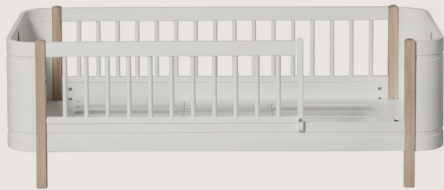

Wood Mini+

First sleep
Erster Schlaf
w 74 x l 126 x h 87 cm

Self-dependence
Selber können
w 74 x l 166 x h 57,5 cm

Learn to sleep
Selber schlafen lernen
w 74 x l 126 x h 87 cm

With many functions and all bed settings included - as children grow the Wood Mini+ adapts for longer usability.

Mit fünf Funktionen und alles inklusive. Große Langlebigkeit - Kinder wachsen und das Wood Mini+ wächst mit ihnen.

Self-determination
Selber bestimmen
w 74 x l 126 x h 57,5 cm

Shortcut
Eigenes Schlupfloch
w 74 x l 126 x h 87 cm

w 74 x l 166 x h 132 cm

The ladder is placed on the right side of the bed
Die Leiter befindet sich auf der rechten Seite des Bettes